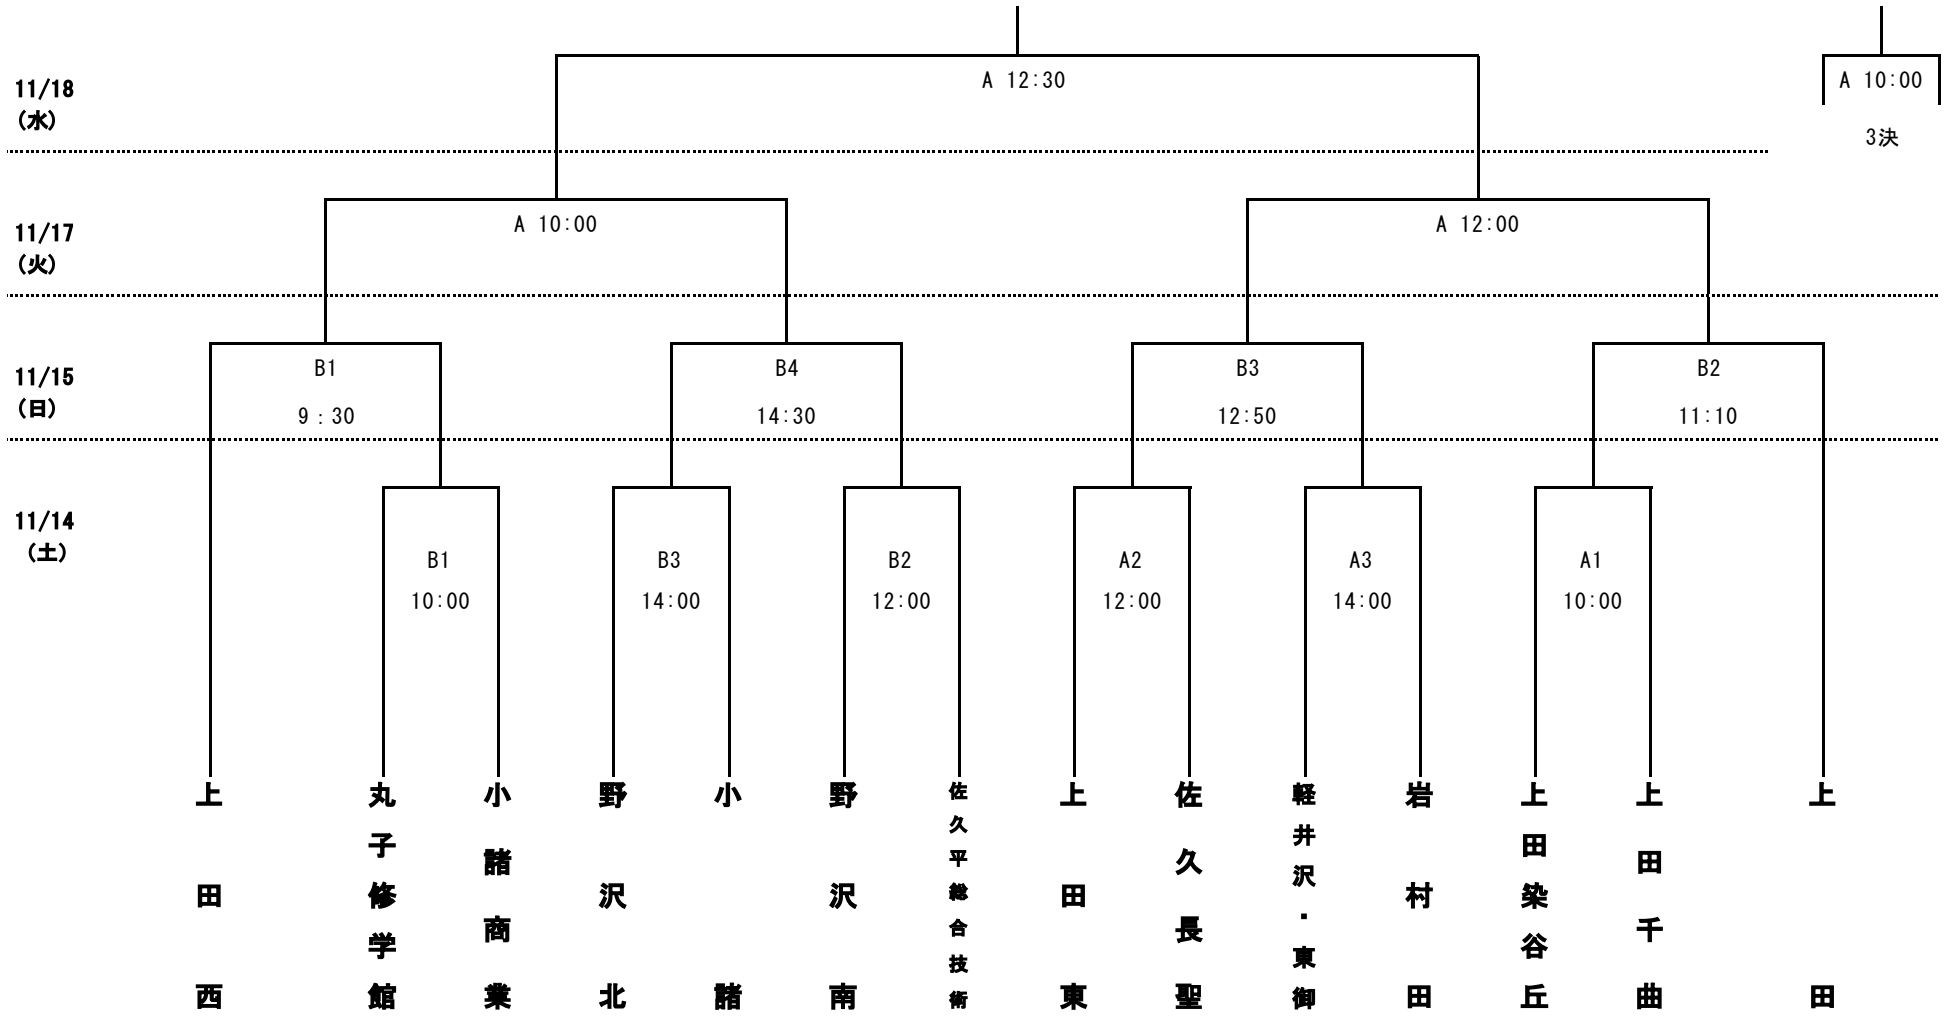

令和2年度 第168回 東信高校新人体育大会 サッカー競技

会場 A. 佐久総合運動公園陸上競技場 B. 風越公園グラウンド