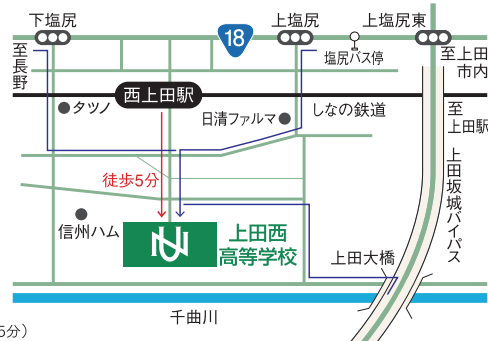

# 2024年 学校見学会

第2回

9/7 土

学校法人 上田学園

### ACCESS

お車をご利用の場合  
上田菅平I.Cから15分  
坂城I.Cから10分

電車をご利用の場合  
しなの鉄道  
西上田駅下車  
徒歩5分

(長野駅から40分、上田駅から5分)